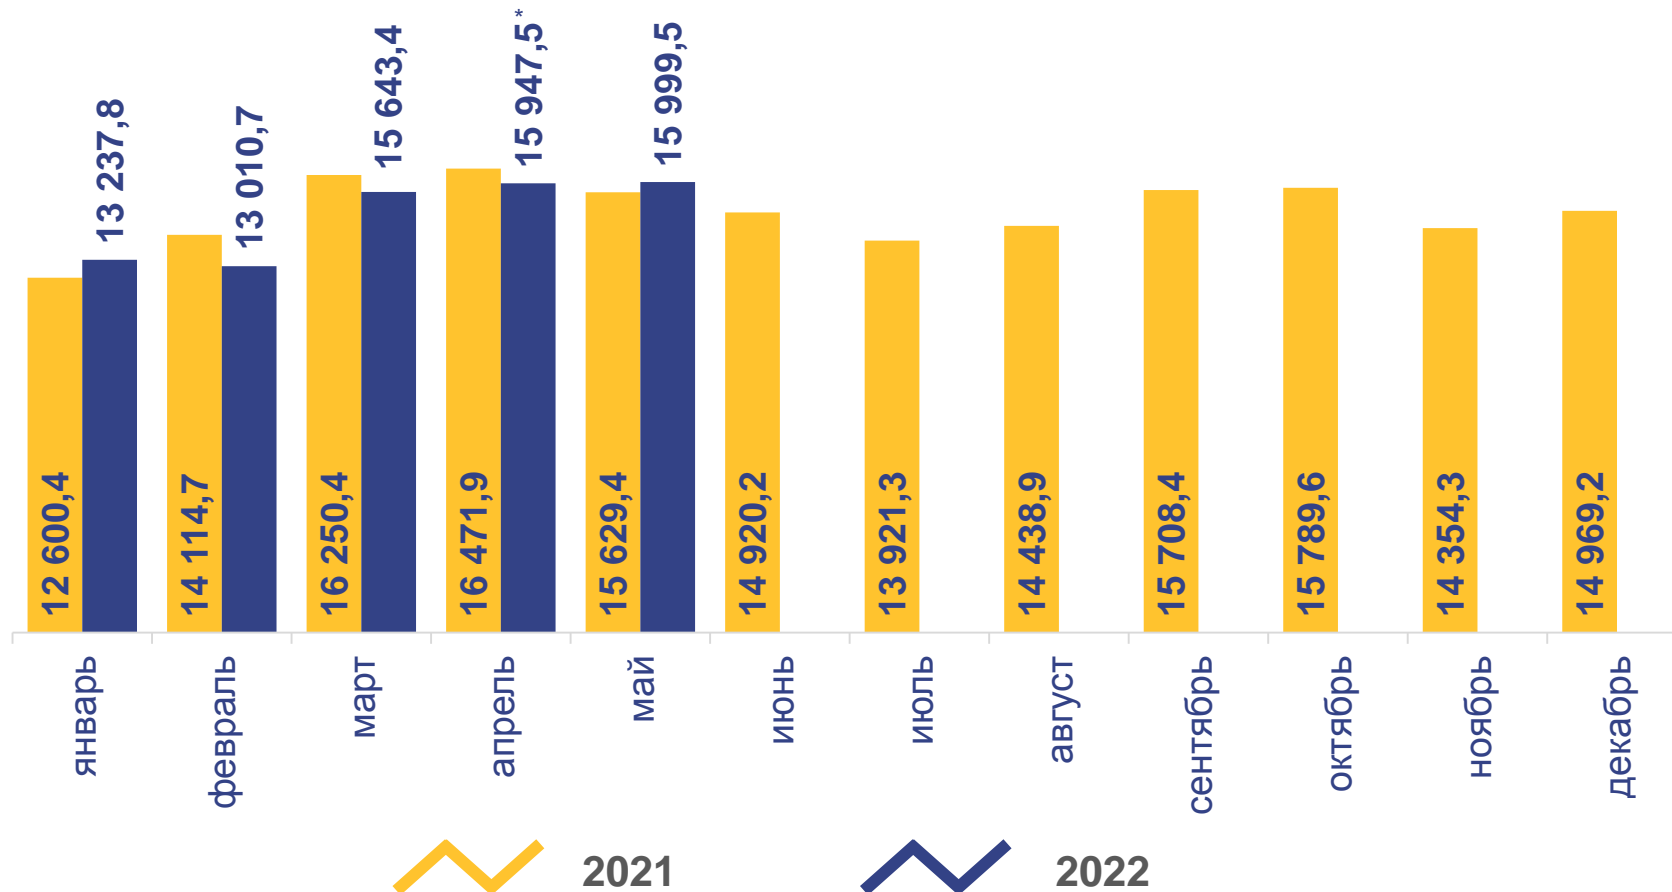

ПЕРЕВОЗКА ПАССАЖИРОВ АВТОБУСАМИ ПО МАРШРУТАМ РЕГУЛЯРНЫХ ПЕРЕВОЗОК В КРАСНОЯРСКОМ КРАЕ

Май 2022 года

тысяч человек

15 999,5 тысячи человек

102,4% к маю 2021 года

Перевезено пассажиров

177 866,8 тысячи пасс.-км

105,8% к маю 2021 года

Пассажирооборот

*Данные уточнены за счет изменений, внесенных респондентами в ранее предоставленные данные.